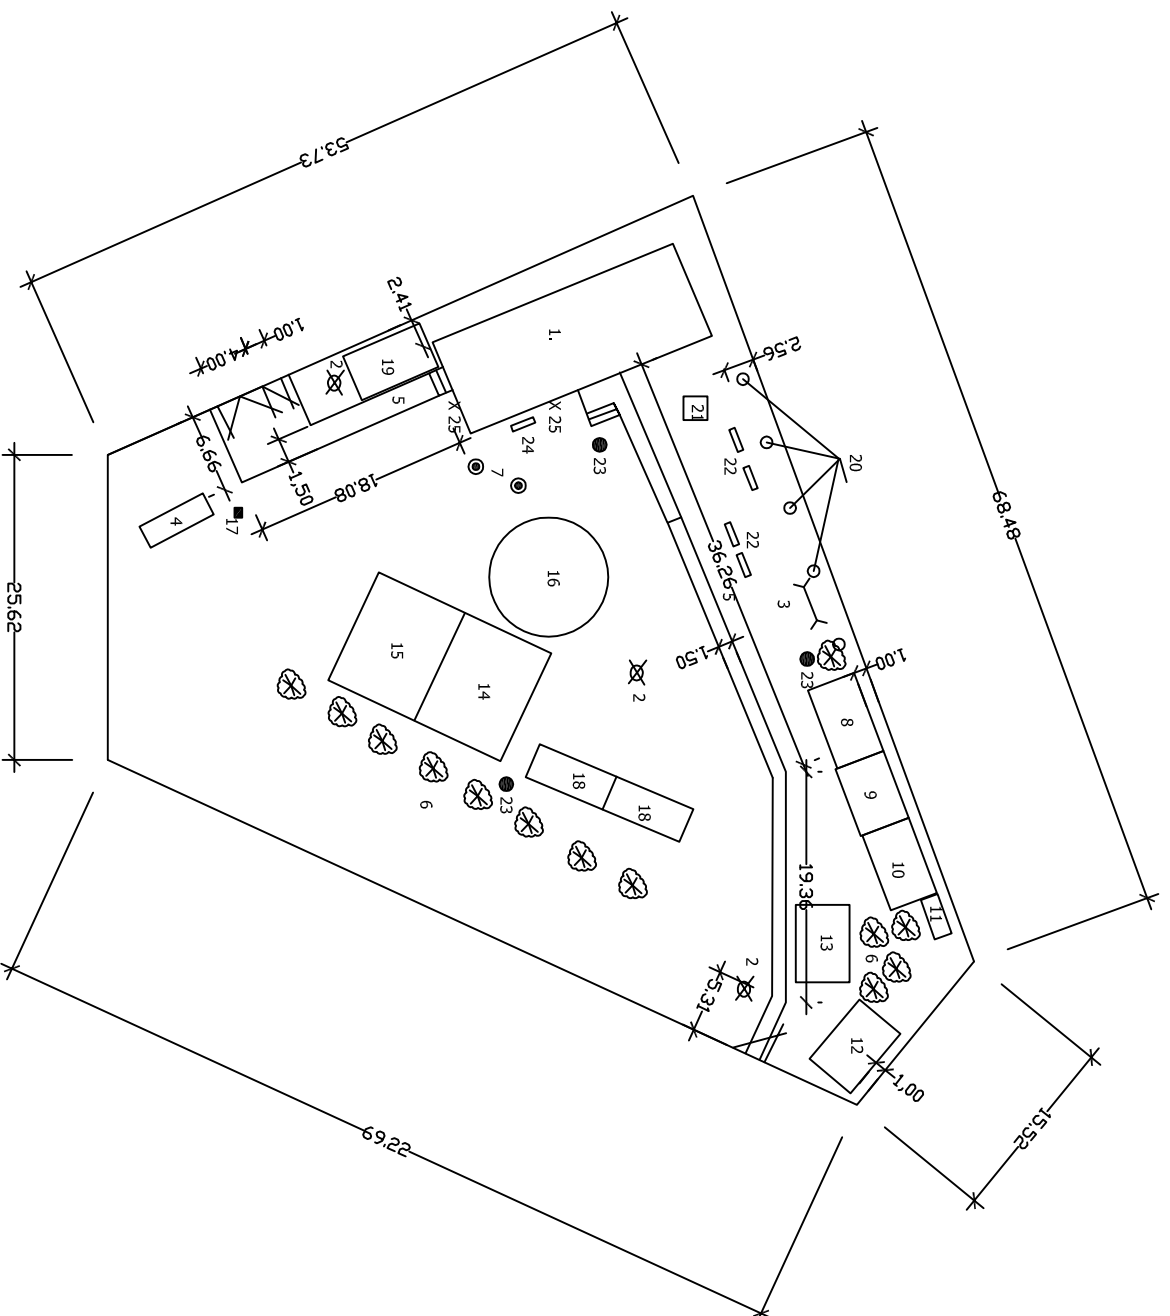

OTWARTA STREFA AKTYWNOŚCI PRZY ŚWIETLICY TERAPEUTYCZNEJ W LEWINIE BRZESKIM

- LEGENDA:
1. BUDYNEK ŚWIETLICY TERAPEUTYCZNEJ
 2. LATARNIE OSWIETLIWOWE ISTNIEJĄCE
 3. ISTNIEJĄCA HUŚTAWKA
 4. ISTNIEJĄCY ZESTAW ZABAWOWY
 5. CIĄGI PIESZE ISTNIEJĄCE
 6. ISTNIEJĄCE DRZEWA
 7. ISTNIEJĄCE URZĄDZENIA ZABAWOWE-BUJAKI
 8. PROJEKTOWANY ORBITREK PODWÓJNY
 9. PROJEKTOWANE PORĘCZE PODWÓJNE
 10. PROJEKTOWANY JEZDZIEC PODWÓJNY
 11. PROJEKTOWANE DRABINKI DO PODCIĄGANIA NÓG-PODWÓJNE
 12. PROJEKTOWANY BIEGA CZ PODWÓJNY
 13. PROJEKTOWANY ROWER PODWÓJNY
 14. PROJEKTOWANY ZESTAW SPRAMNOŚCIOWY
 15. PROJEKTOWANY ZESTAW ZABAWOWY
 16. PROJEKTOWANA KARUZELA TARCZOWA
 17. PROJEKTOWANA TABLICA REGULAMINOWA
 18. PROJEKTOWANE HUŚTAWKI-2 szt.
 19. PROJEKTOWANY STÓŁ DO TENISA STOLEWEGO
 20. PROJEKTOWANA ZIELEŃ
 21. PROJEKTOWANY STÓŁ DO GRY W SZACHY/WARCABY
 22. PROJEKTOWANE ŁAWKI
 23. PROJEKTOWANE KOSZE NA ŚMIECI
 24. PROJEKTOWANY STOJAK NA ROWERY
 25. PROJEKTOWANA LOKALIZACJA KAMER MONITORINGU WIZYJNEGO